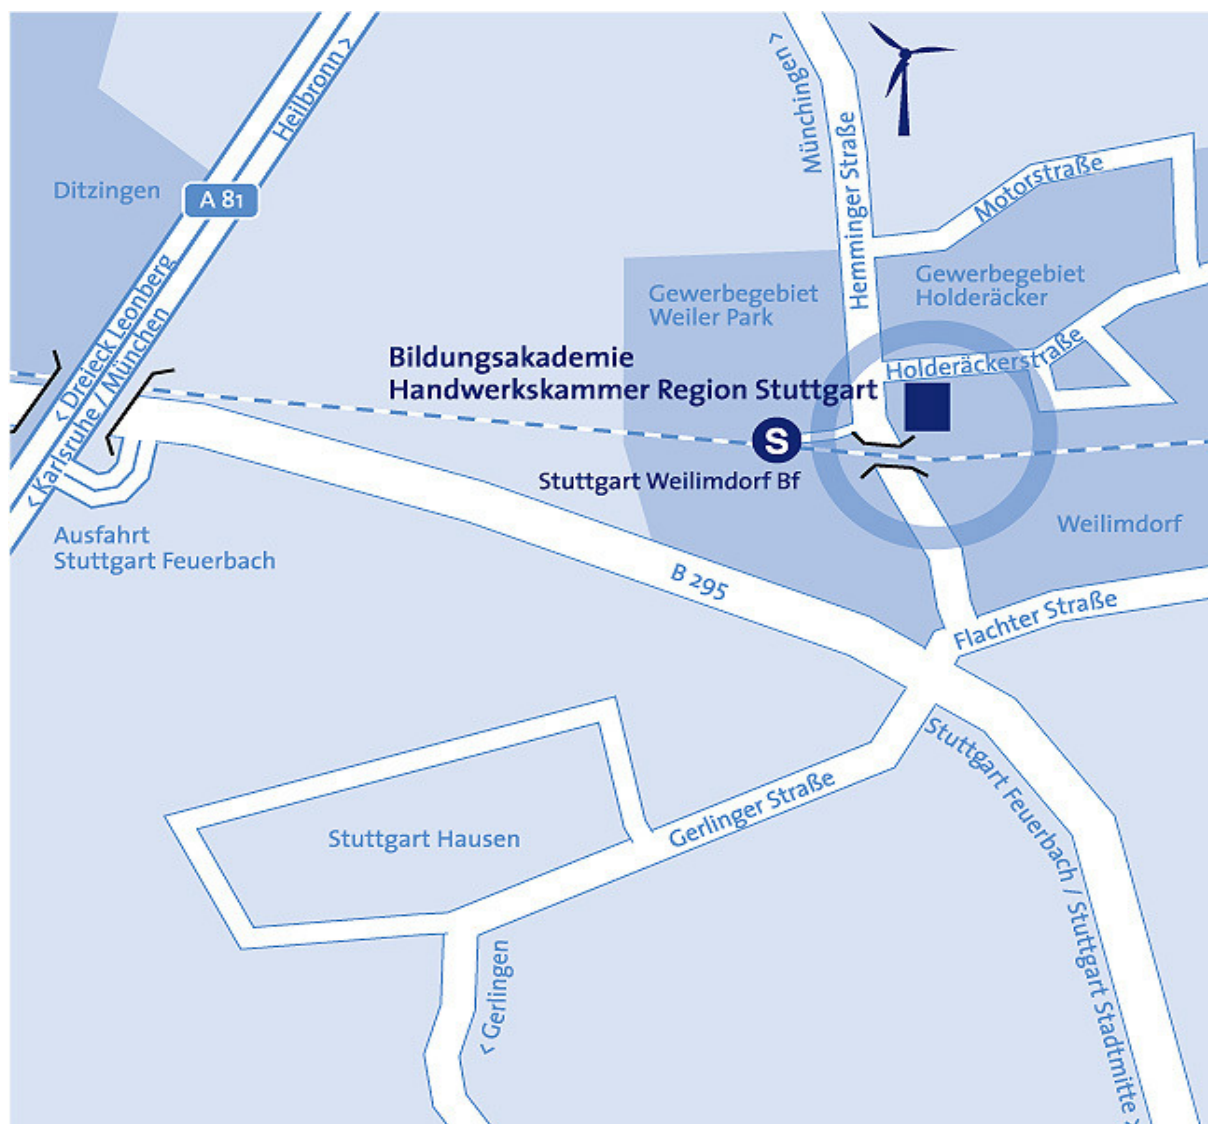

ANFAHRTSSKIZZE

Bildungsakademie Handwerkskammer Region Stuttgart / Buchbinder-Colleg
Holderäckerstraße 37, 70499 Stuttgart
(Stuttgart-Weilimdorf Industriegebiet Weiler Park)
Telefon 0711 1657-600

Ab Stuttgart Hauptbahnhof S-Bahn-Linie 6 Richtung Leonberg/Weil der Stadt,
Haltestelle Weilimdorf (Fahrtdauer 15 Min.).

Bus: Linie 90 ab Weilimdorf (Löwen-Markt) Richtung Industriegebiet,
Haltestelle S-Bahn-Station.

PKW: A81 (Ausfahrt Feuerbach) oder aus Stuttgart-Mitte, jeweils über die B295 in
Richtung Stuttgart-Weilimdorf, in das Gewerbegebiet Weiler Park in ca. nördlicher
Richtung abbiegen.